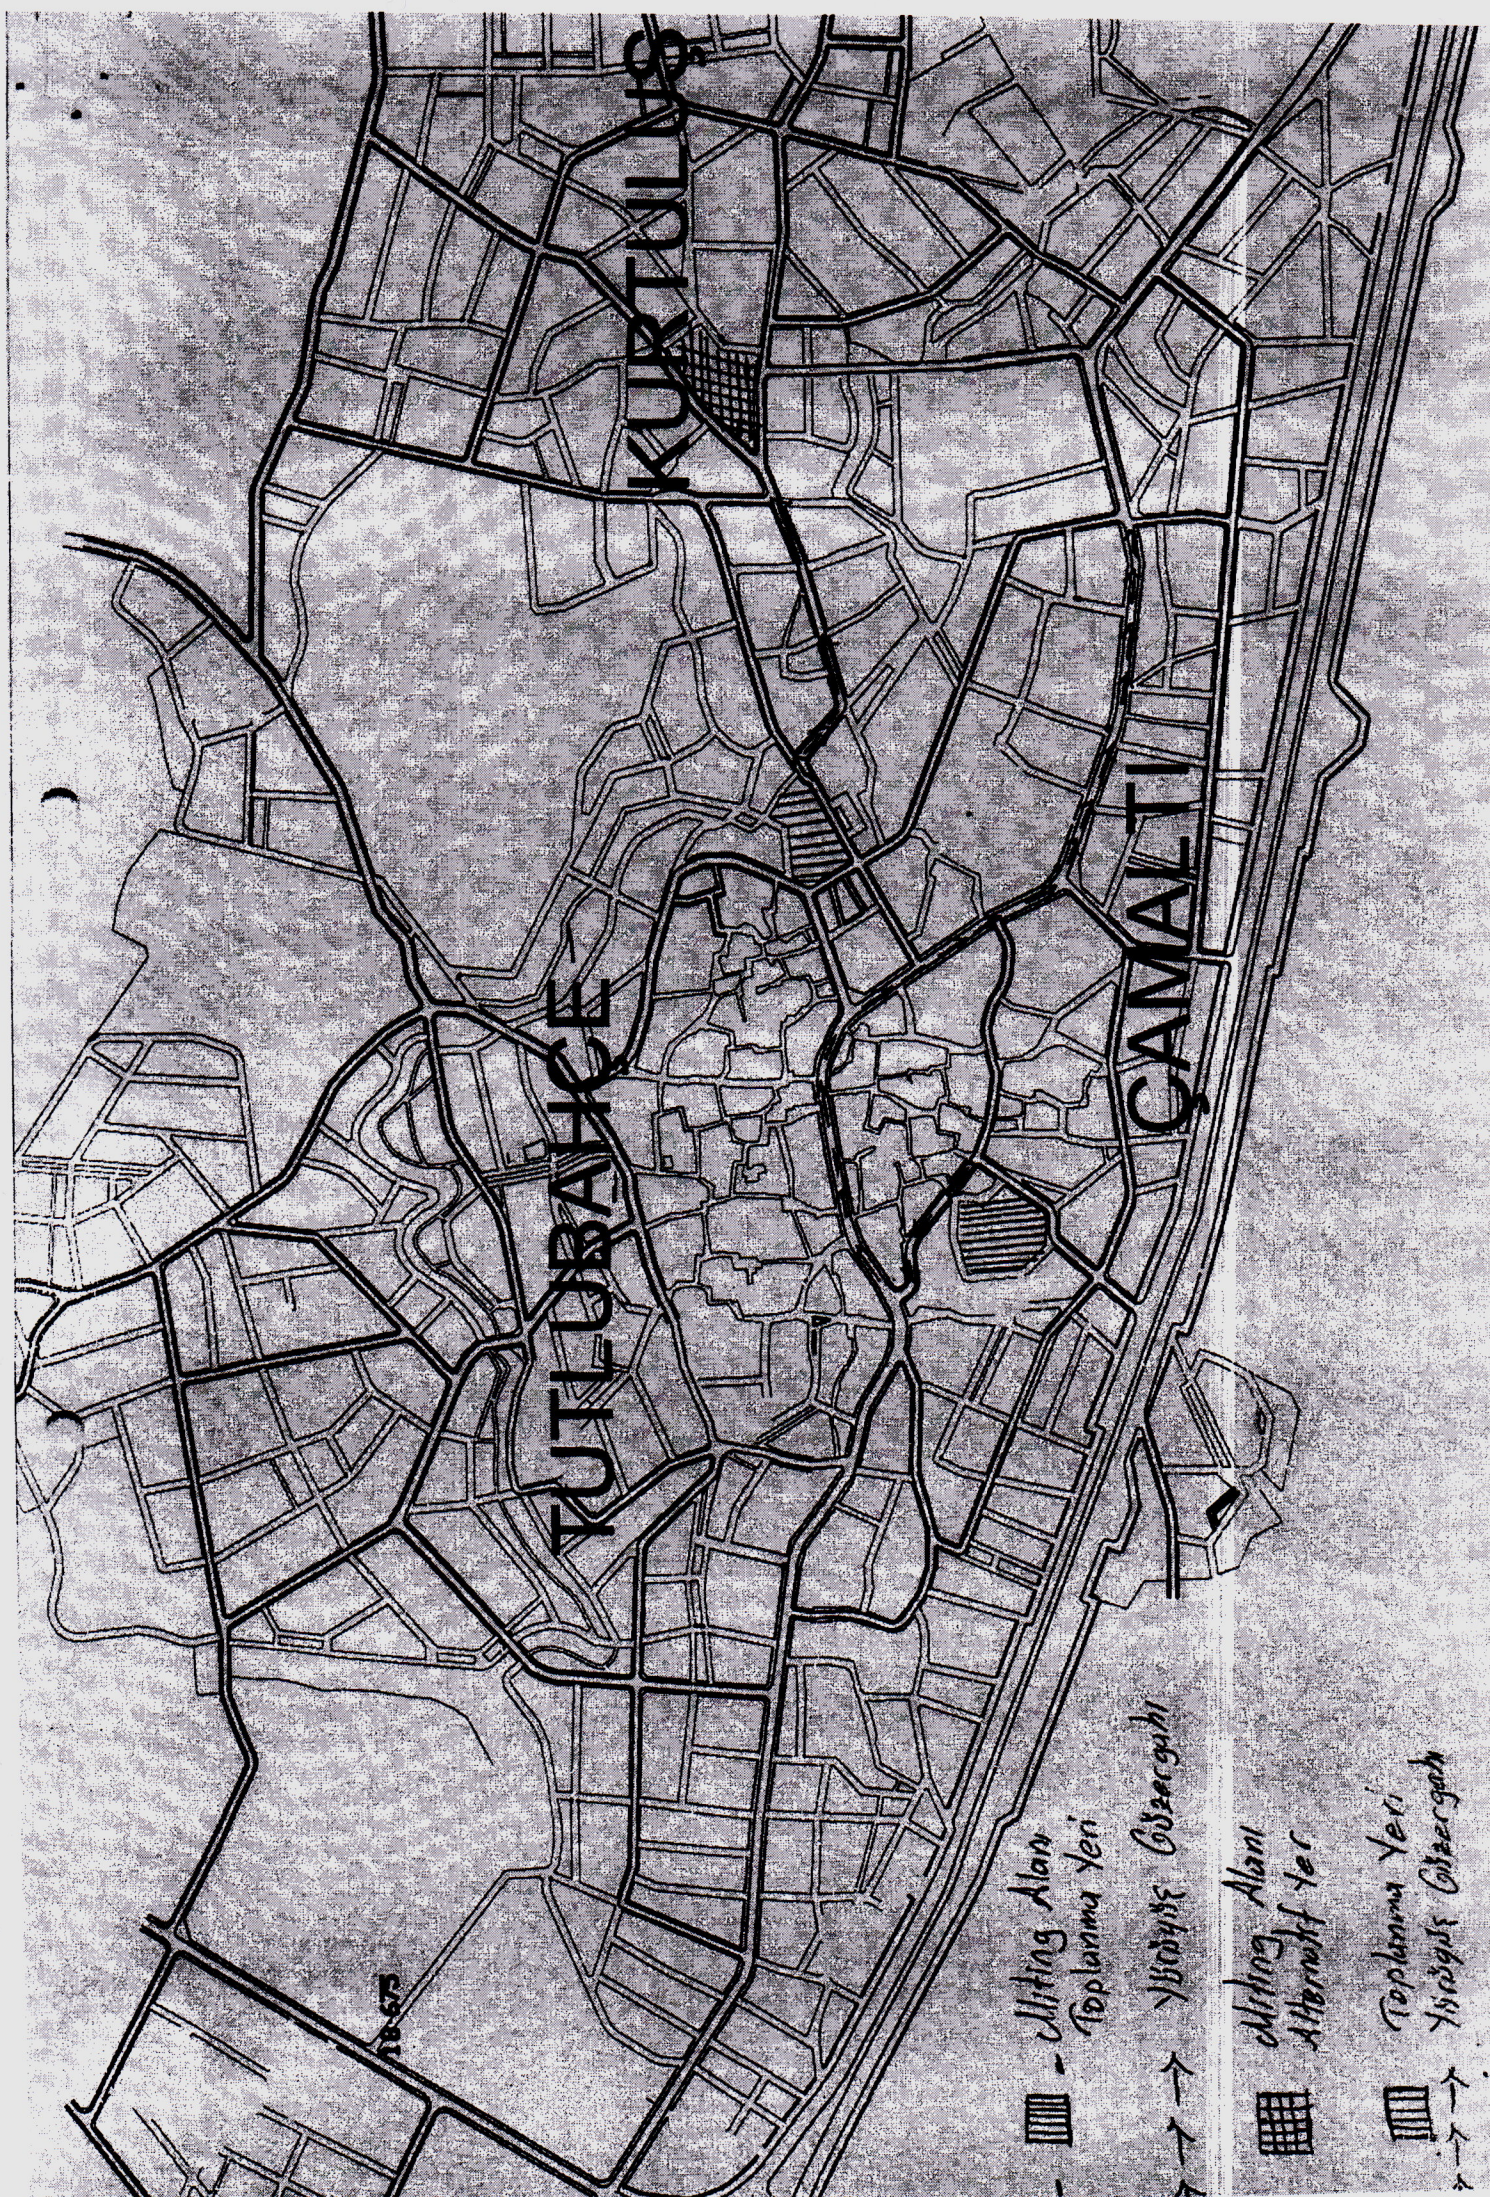

## YAYLADAĞI İLÇESİNDE MİTİNG ALANLARI

**1. MİTİNG ALANI :** Çamaltı Mahallesiinde bulunan Pazar Yeri.

**TOPLANMA YERİ:** Çamaltı Mahallesiinde bulunan Pazar Yeri.

**YÜRÜYÜŞ GÜZERGAHI :** Çamaltı Mahallesiinde bulunan Pazar Yerinden, Atatürk Caddesini takiben Gençlik Spor Müdürlüğüne bağlı Stadyum Kavşağına kadar olan güzergah.

**DAĞILMA YERLERİ :** Yayladağı Stadyum Kavşağından ilçe merkezi istikameti.

**2. MİTİNG ALANI(ALTERNATİF YER):**Kurtuluş Mahallesiinde bulunan İmam Hatip Lisesi karşısında bulunan Park ve Çevresi.

**TOPLANMA YERİ:** Kurtuluş Mahallesi Belediye Düğün Salonu Yanı.

**YÜRÜYÜŞ GÜZERGAHI :** Yayladağı Düğün Salonu önünde başlayıp, Kurtuluş Mahallesi, İmam Hatip Lisesi karşısında yer alan parka kadar olan güzergah.

**DAĞILMA YERLERİ :** Mehmet Akif Caddesi üzerinden ilçe merkezinin tersi istikameti.

18-67

- [Symbol: Three vertical bars] - Alınım Alanı  
Toplanma Yeri
- [Symbol: Arrow pointing right] - Yırtılış Çizergesi
- [Symbol: Grid pattern] Alınım Alanı  
Alternatif Yer
- [Symbol: Three vertical bars] Toplanma Yeri  
Yırtılış Çizergesi